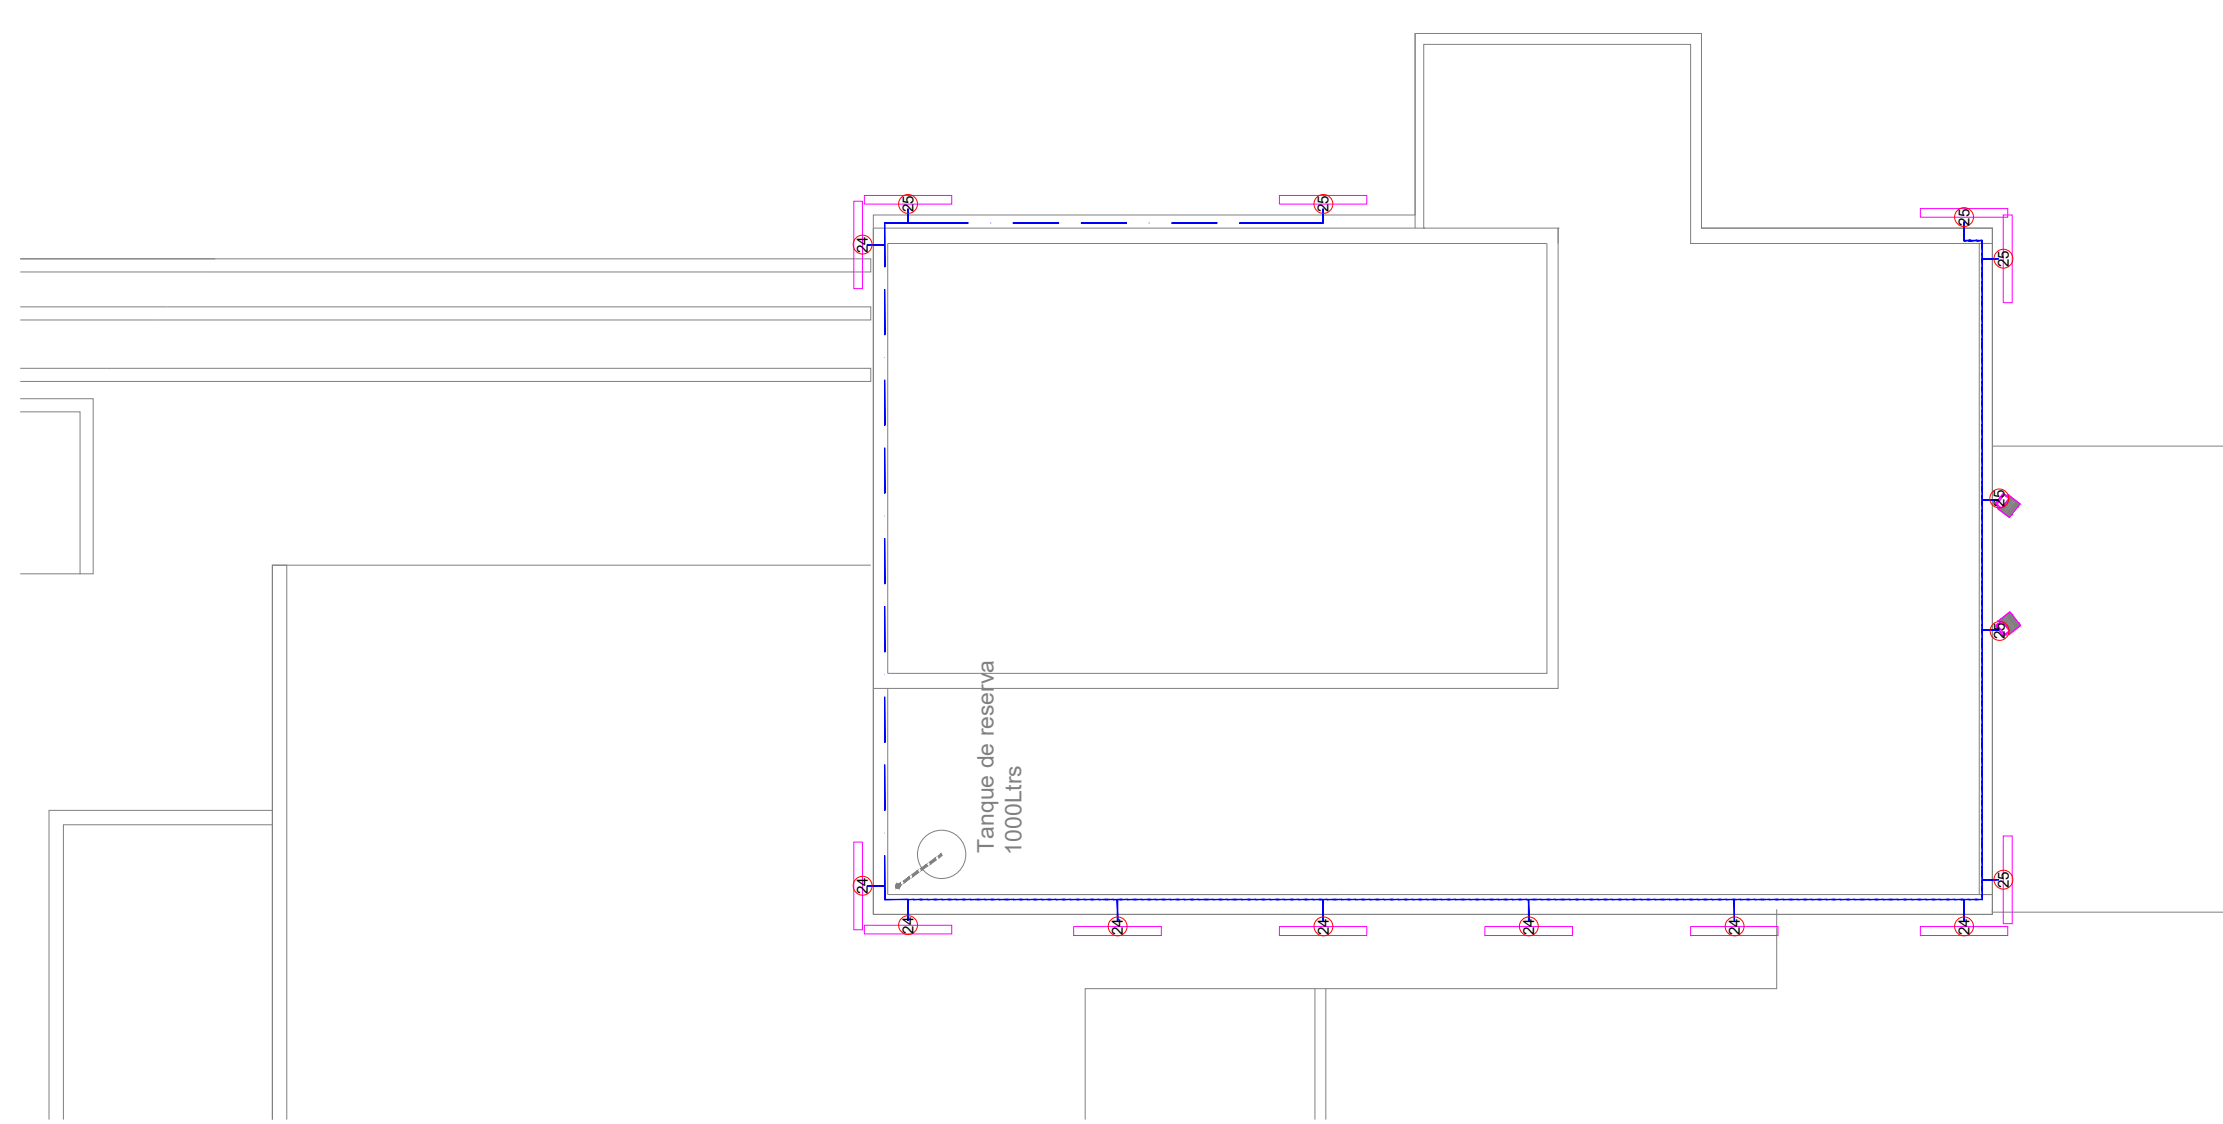

- ⊗ Detector de humo. Cantidad=5
- ⊠ Luz de emergencia Atomlux 2020LITIO-LED con batería recargable 3 W. Cantidad=1.
- ⊠ Luz De Emergencia Atomlux 8091led Con Batería Recargable 30 w 220v Gris. Cantidad=1.
- ⊠ Plafon LED 18 W con equipo de emergencia. Cantidad =1.
- ⊠ Plafon LED 18 W. Cantidad =9.
- ⊠ Plafon Led 24 W con equipo de emergencia. Cantidad =1.
- ⊠ Bañador LED IP 66 apto exterior luz calida comandados por fotocelula. Cantidad =13.
- ⊠ Plafon LED Lumenac Roun o similar. Cantidad =25.
- Spot embutido en piso. Cantidad =15.
- Spot embutido en losa/cielo raso. Cantidad =8.
- ⊠ Plafon Led redondo adosar. Cantidad =4.
- ⊠ Plafon Led 120x30 adosar. Cantidad =3.
- ⊠ Plafon Led 120x30 adosar, con equipo de emergencia. Cantidad =3.
- ⊠ Proyector Led 50W. Cantidad =4.
- ⊠ Equipo led bidireccional. Cantidad =3.
- ⊠ Equipo led bidireccional. Cantidad =4.
- ⊠ Caja rectangular para embutir en pared con tomacorriente 2P+T 10A
- ⊠ Caja rectangular para embutir en pared con tomacorriente doble polarizado 2P+T 10A
- ⊠ Sensor alarma Magnetico
- C4(R) N° de circuito y fase a la que corresponde
- ⊠ Boca de iluminación con número de interruptor
- ⊠ Llave Interruptor 1 punto
- ⊠ Interruptor combinado 2 puntos
- ⊠ Puesta a tierra
- ⊠ Sensor de movimiento de alarma
- ⊠ Central de alarma
- ⊠ Portero eléctrico
- TPBT Tablero Principal de Baja Tensión
- TPPA Tablero Principal Pilar de acometida
- TPGP Tablero Principal Garita Policial
- Cañeria exterior metalica tipo Daisa
- Cañeria exterior metalica tipo Daisa
- Cañeria sobre cielo raso
- Tendido subterráneo normalizado
- Cañero subterráneo destinado a datos

Fecha:
VºBº:
Escala:

Obra: **Centro Educativo y Deportivo Ex Matadero**
Plano : Inst. electrica-Iluminacion arquitectonica

L37