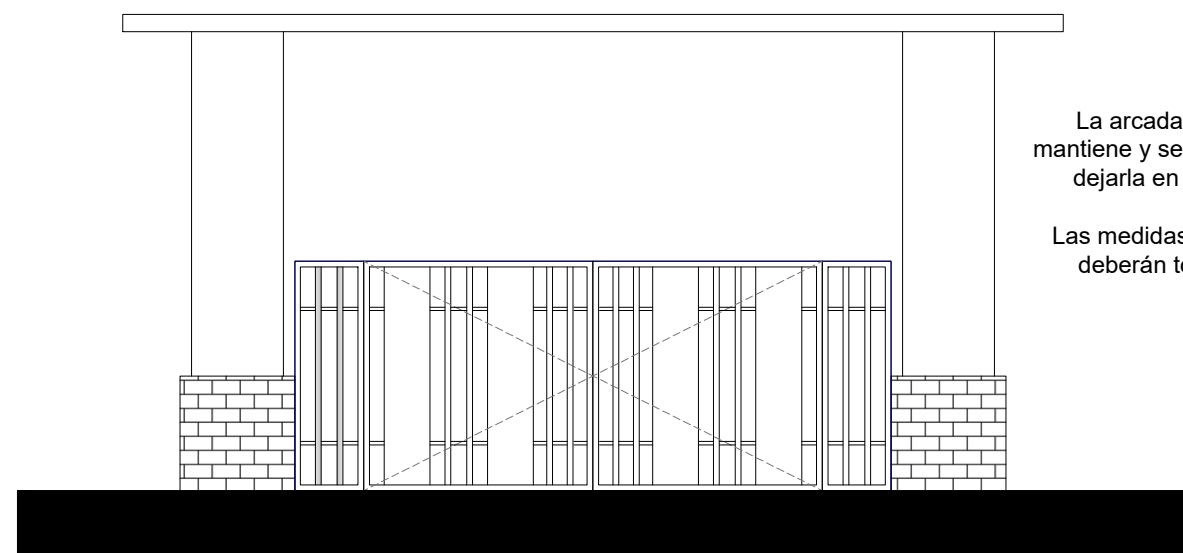

Vista contrafrente

La arcada existente se mantiene y se limpia hasta dejarla en condiciones.

Las medidas de las rejas deberán tomarse en el lugar.

Ingreso Policial

- ⊗ Detector de humo. Cantidad=5
- ☐ Luz de emergencia Atomlux 2020LITIO-LED con batería recargable 3 W. Cantidad=1.
- ☐ Luz De Emergencia Atomlux 8091led Con Batería Recargable 30 w 220v Gris. Cantidad=1.
- ☐ Plafon LED 18 W con equipo de emergencia. Cantidad =1.
- ☐ Plafon LED 18 W. Cantidad =9.
- ☐ Plafon Led 24 W con equipo de emergencia. Cantidad =1.
- ☐ Bañador LED IP 66 apto exterior luz calida comandados por fotocelula. Cantidad =13.
- ☐ Plafon LED Lumenac Roum o similar. Cantidad =25.
- Spot embutido en piso. Cantidad =15.
- Spot embutido en losa/cielo raso. Cantidad =8.
- Plafon Led redondo adosar. Cantidad =4.
- ☐ Plafon Led 120x30 adosar. Cantidad =3.
- ☐ Plafon Led 120x30 adosar, con equipo de emergencia. Cantidad =3.
- ☐ Proyector Led 50W. Cantidad =4.
- ☐ Equipo led bidireccional. Cantidad =3.
- ☐ Equipo led bidireccional. Cantidad =4.
- ☐ Caja rectangular para embutir en pared con tomacorriente 2P+T 10A
- ☐ Caja rectangular para embutir en pared con tomacorriente doble polarizado 2P+T 10A
- ☐ Sensor alarma Magnetico
- C4(R) Nº de circuito y fase a la que corresponde
- ⊖ Boca de iluminación con número de interruptor
- ⚡ Llave Interruptor 1 punto
- ⚡ Interruptor combinado 2 puntos
- ⊖ Puesta a tierra
- ⊖ Sensor de movimiento de alarma
- ⊖ Central de alarma
- ⊖ Portero eléctrico
- TPBT Tablero Principal de Baja Tensión
- TPPA Tablero Principal Pilar de acometida
- TPGP Tablero Principal Garita Policial
- Cañería exterior metálica tipo Daisa
- Cañería exterior metálica tipo Daisa
- Cañería sobre cielo raso
- Tendido subterráneo normalizado
- Cañero subterráneo destinado a datos