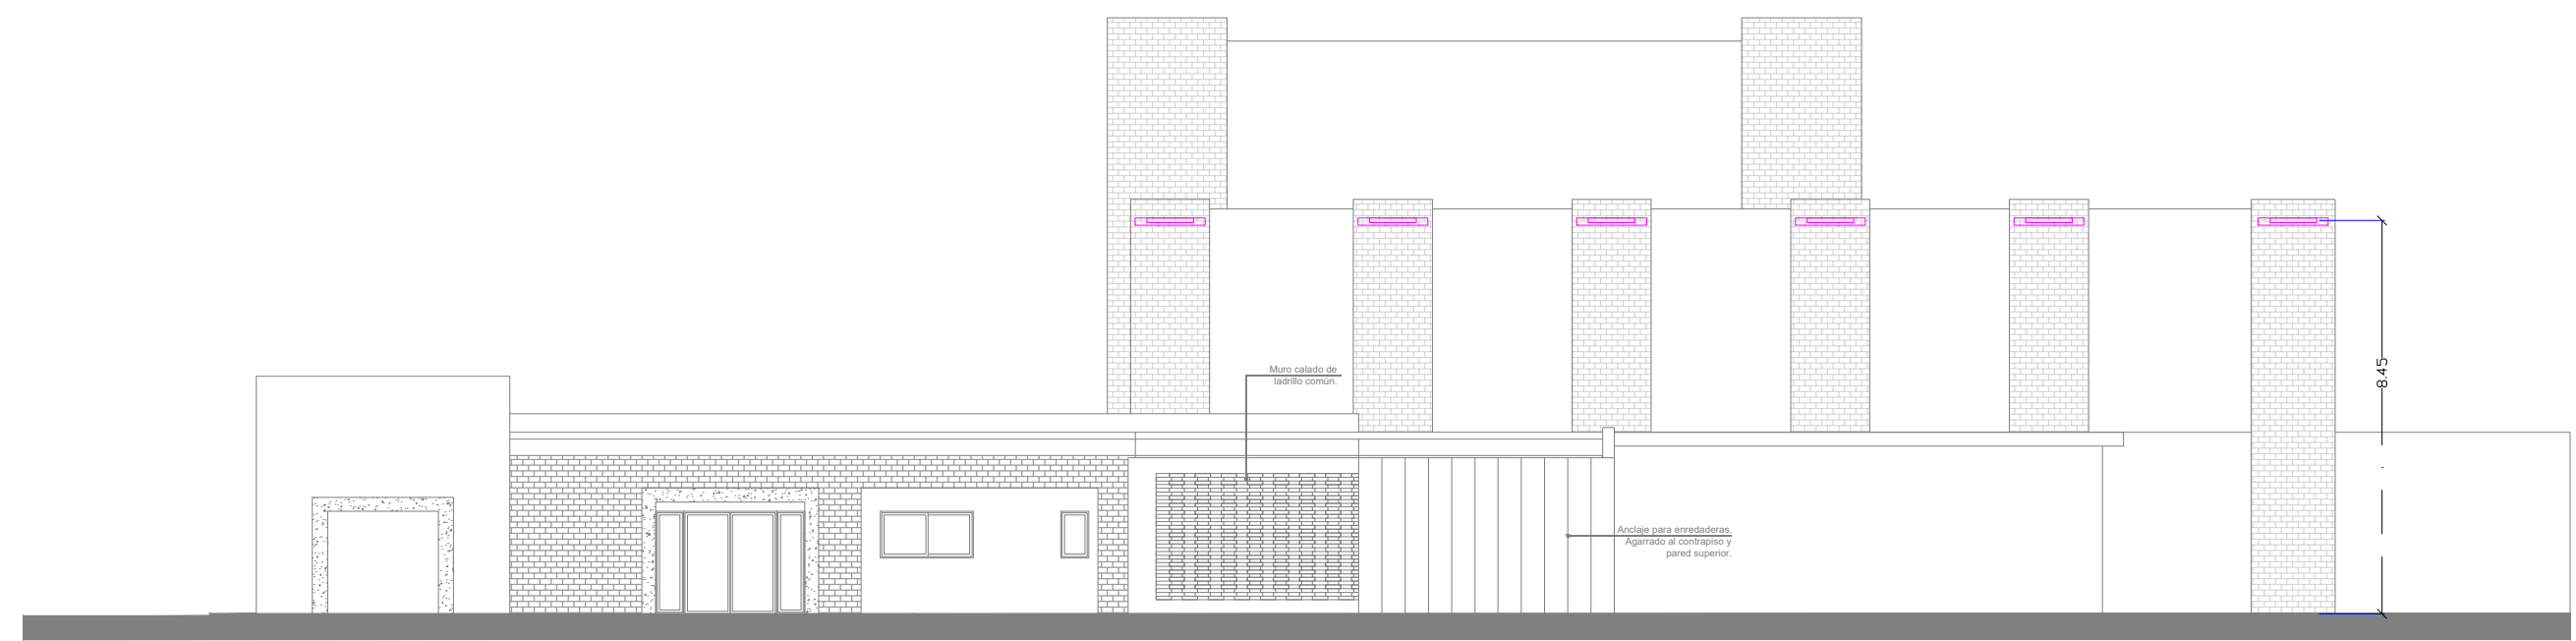

- ⊗ Detector de humo. Cantidad=5
- ⊠ Luz de emergencia Atomlux 2020LITIO-LED con batería recargable 3 W. Cantidad=1.
- ⊠ Luz De Emergencia Atomlux 8091led Con Batería Recargable 30 w 220v Gris. Cantidad=1.
- ⊠ Plafon LED 18 W con equipo de emergencia. Cantidad =1.
- ⊠ Plafon LED 18 W. Cantidad =9.
- ⊠ Plafon Led 24 W con equipo de emergencia. Cantidad =1.
- ⊠ Bañador LED IP 66 apto exterior luz calida comandados por fotocelula. Cantidad =13.
- ⊠ Plafon LED Lumenac Roun o similar. Cantidad =25.
- Spot embutido en piso. Cantidad =15.
- Spot embutido en losa/cielo raso. Cantidad =8.
- ⊠ Plafon Led redondo adosar. Cantidad =4.
- ⊠ Plafon Led 120x30 adosar. Cantidad =3.
- ⊠ Plafon Led 120x30 adosar, con equipo de emergencia. Cantidad =3.
- ⊠ Proyector Led 50W. Cantidad =4.
- ⊠ Equipo led bidireccional. Cantidad =3.
- ⊠ Equipo led bidireccional. Cantidad =4.
- ⊠ Caja rectangular para embutir en pared con tomacorriente 2P+T 10A
- ⊠ Caja rectangular para embutir en pared con tomacorriente doble polarizado 2P+T 10A
- ⊠ Sensor alarma Magnetico
- C4(R) N° de circuito y fase a la que corresponde
- ⊠ Boca de iluminación con número de interruptor
- ⊠ Llave Interruptor 1 punto
- ⊠ Interruptor combinado 2 puntos
- ⊠ Puesta a tierra
- ⊠ Sensor de movimiento de alarma
- ⊠ Central de alarma
- ⊠ Portero eléctrico
- TPBT Tablero Principal de Baja Tensión
- TPPA Tablero Principal Pilar de acometida
- TPGP Tablero Principal Garita Policial
- Cañeria exterior metalica tipo Daisa
- Cañeria exterior metalica tipo Daisa
- Cañeria sobre cielo raso
- Tendido subterráneo normalizado
- Cañero subterráneo destinado a datos

Fecha:
VºBº:
Escala:

Obra: **Centro Educativo y Deportivo Ex Matadero**
Plano : Inst. electrica-Iluminacion arquitectonica

L37