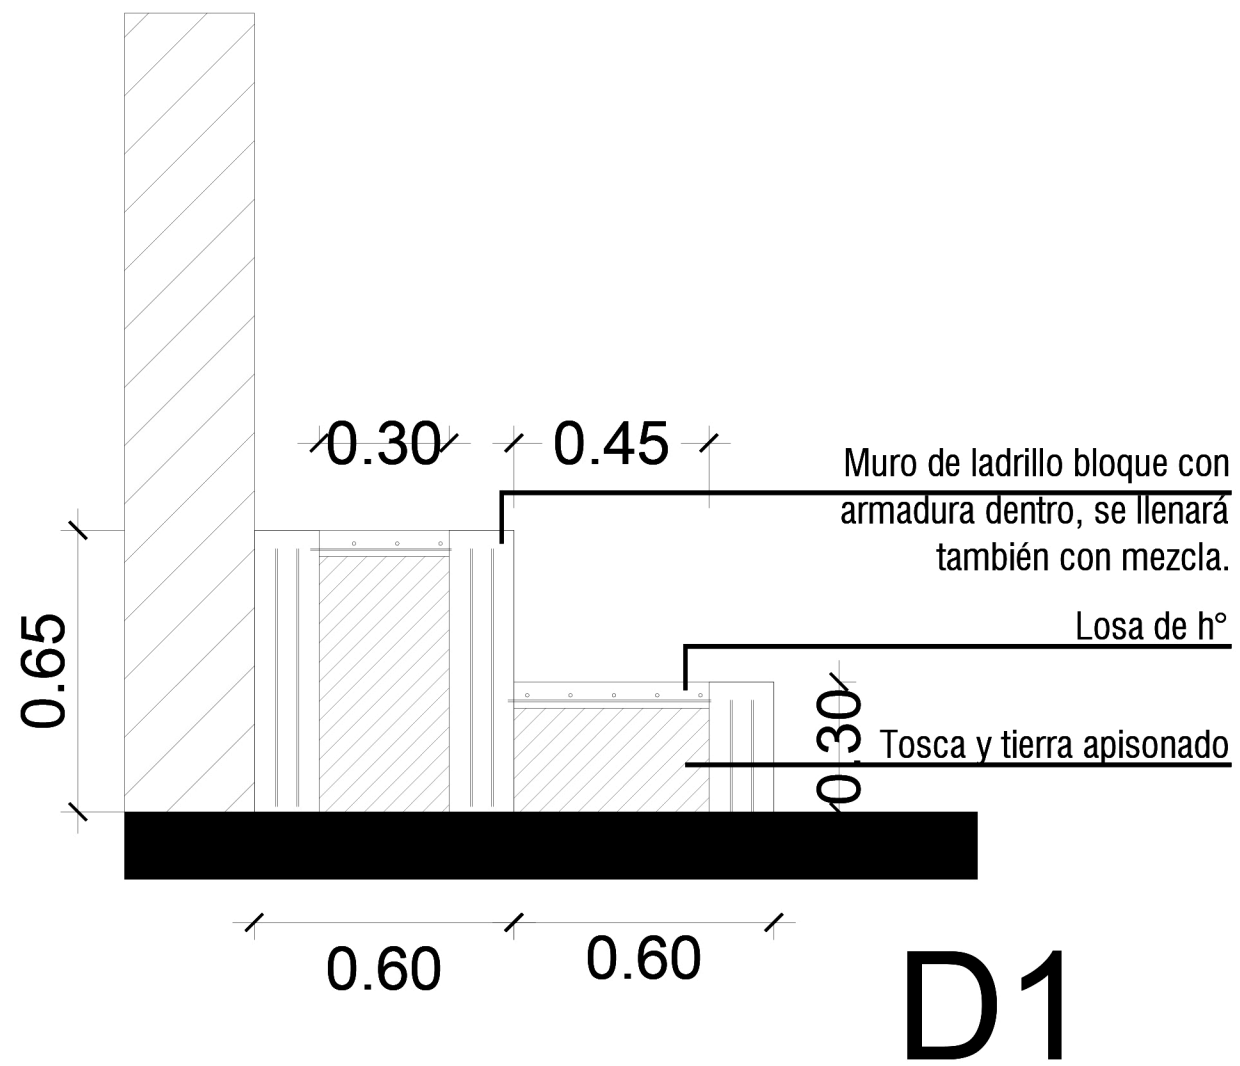

Bicicletero para cinco bicicletas construido en hierro angulo.