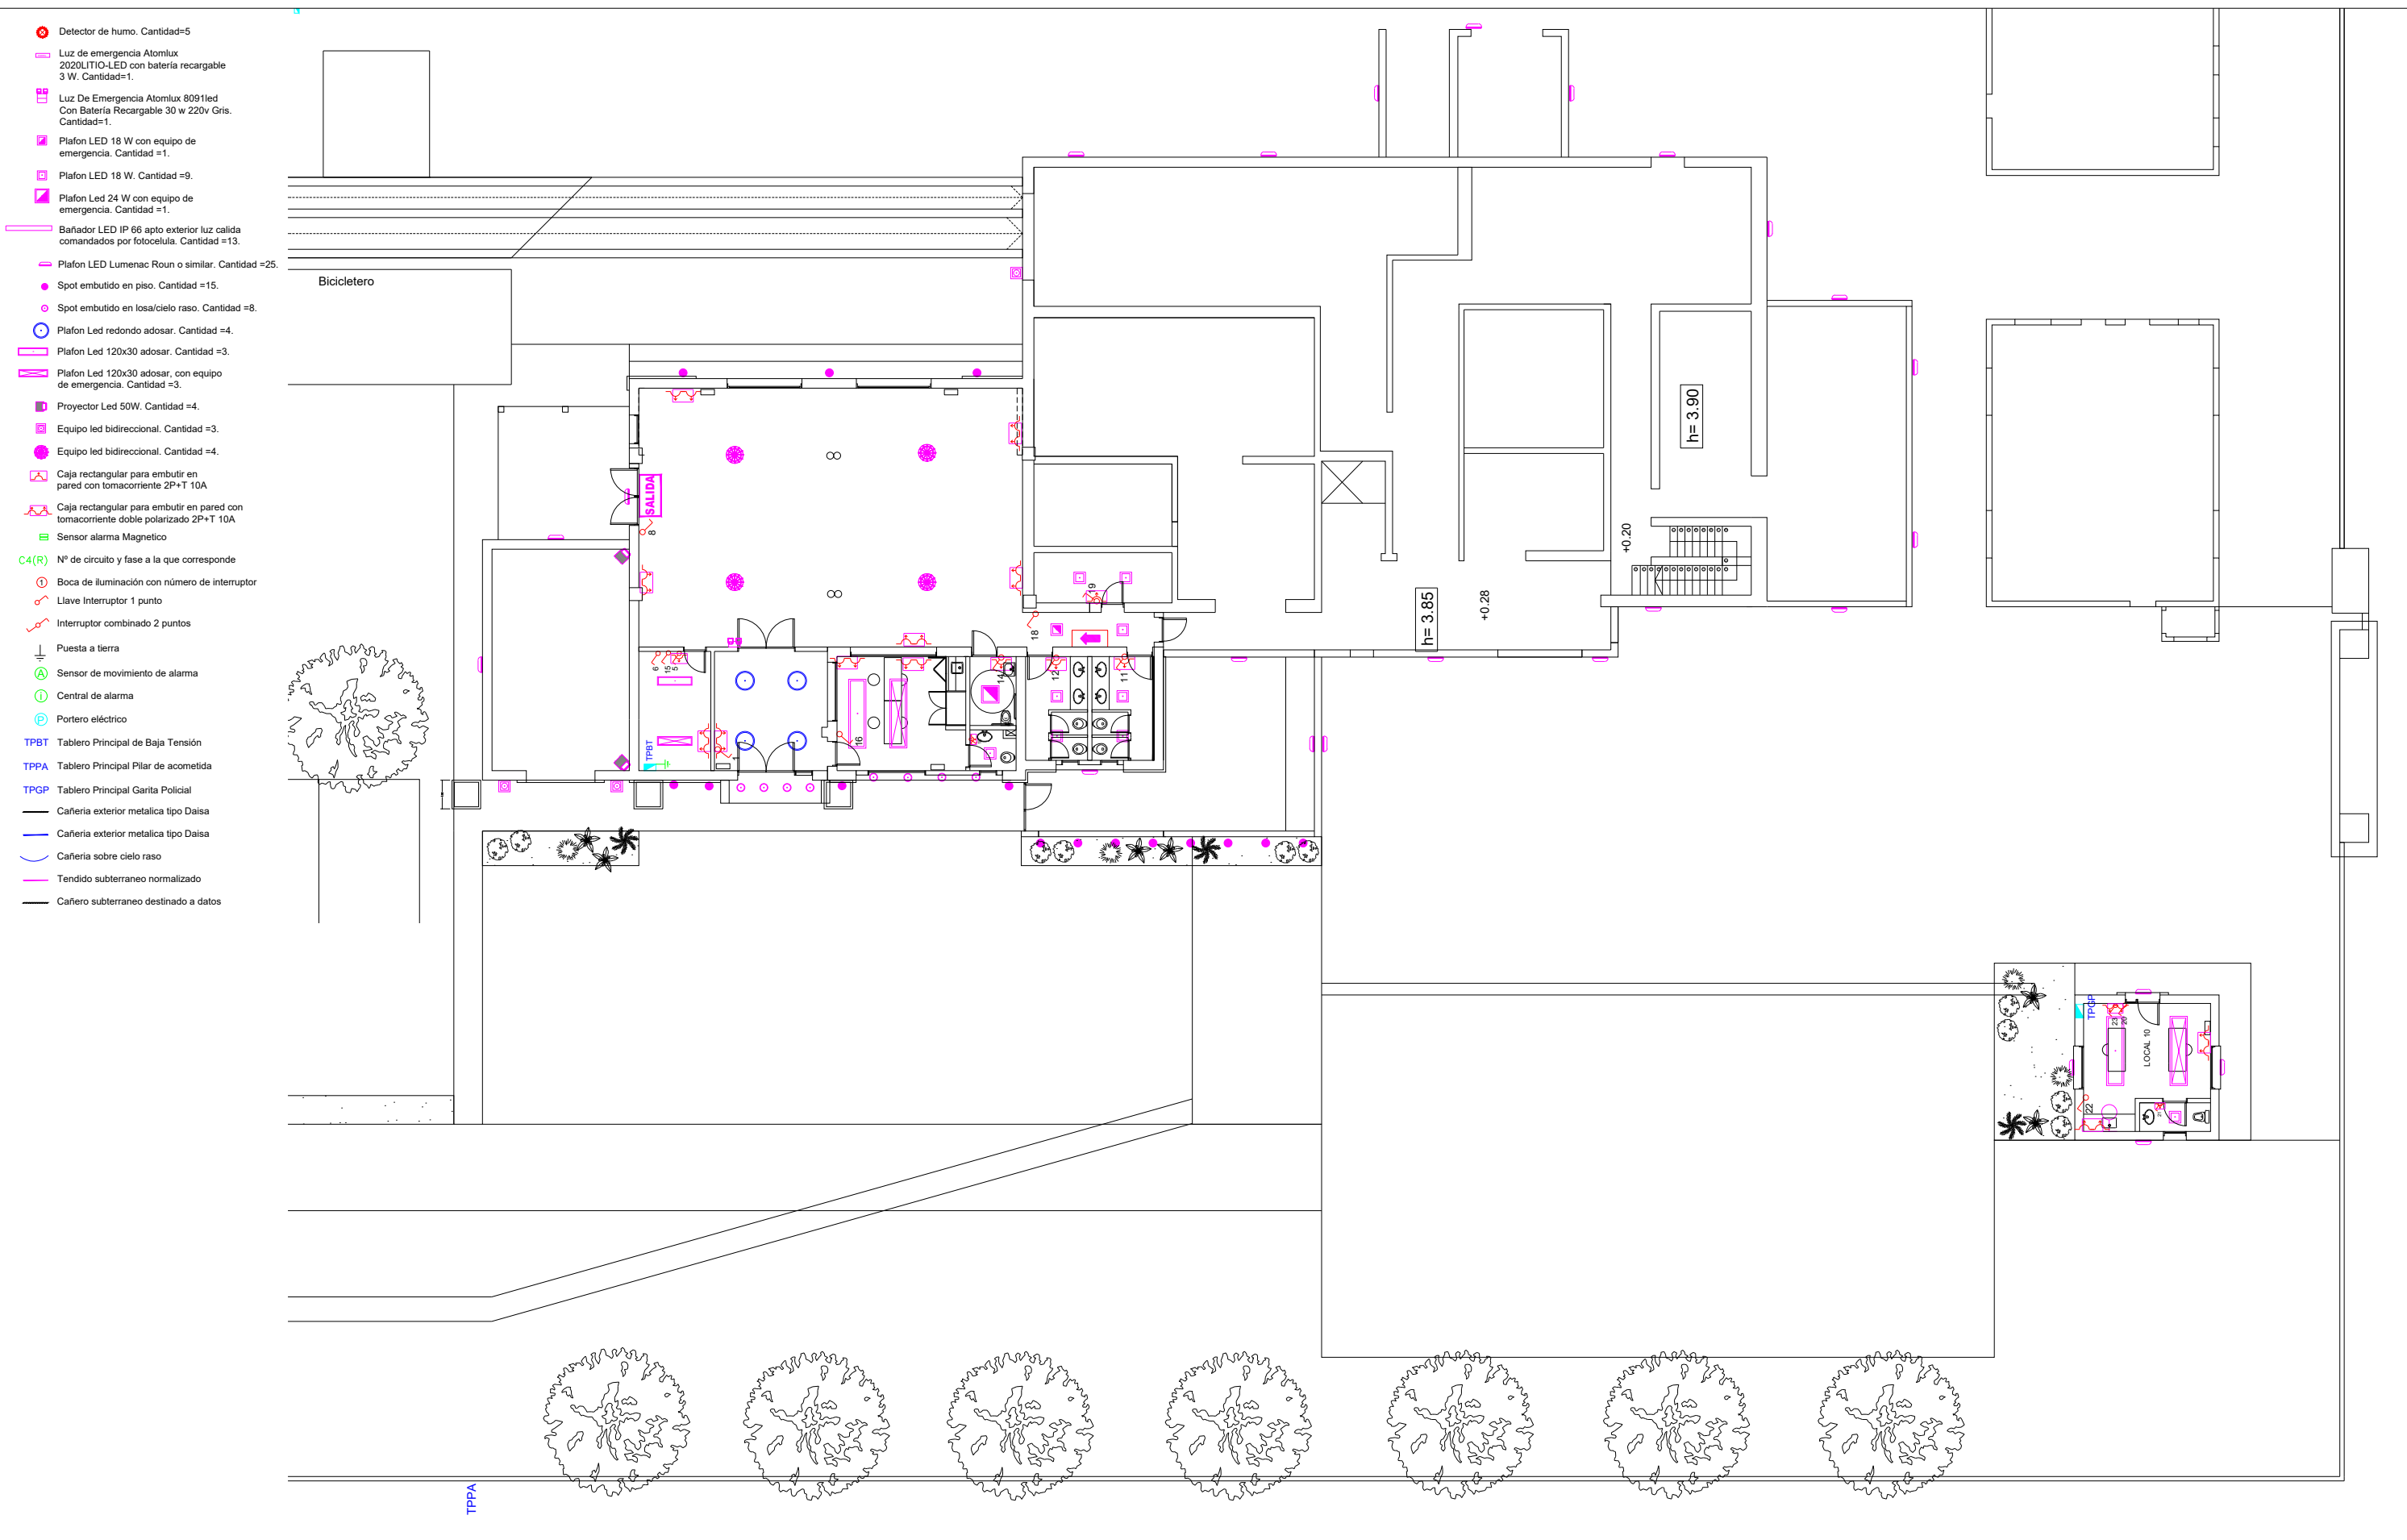

Ingreso Policial

- ⊗ Detector de humo. Cantidad=5
- ☐ Luz de emergencia Atomlux 2020LITIO-LED con batería recargable 3 W. Cantidad=1.
- ☐ Luz De Emergencia Atomlux 8091led Con Batería Recargable 30 w 220v Gris. Cantidad=1.
- ☐ Plafon LED 18 W con equipo de emergencia. Cantidad =1.
- ☐ Plafon LED 18 W. Cantidad =9.
- ☐ Plafon Led 24 W con equipo de emergencia. Cantidad =1.
- ☐ Bañador LED IP 66 apto exterior luz calida comandados por fotocelula. Cantidad =13.
- ☐ Plafon LED Lumenac Roum o similar. Cantidad =25.
- Spot embutido en piso. Cantidad =15.
- Spot embutido en losa/cielo raso. Cantidad =8.
- Plafon Led redondo adosar. Cantidad =4.
- ☐ Plafon Led 120x30 adosar. Cantidad =3.
- ☐ Plafon Led 120x30 adosar, con equipo de emergencia. Cantidad =3.
- ☐ Proyector Led 50W. Cantidad =4.
- ☐ Equipo led bidireccional. Cantidad =3.
- ☐ Equipo led bidireccional. Cantidad =4.
- ☐ Caja rectangular para embutir en pared con tomacorriente 2P+T 10A
- ☐ Caja rectangular para embutir en pared con tomacorriente doble polarizado 2P+T 10A
- ☐ Sensor alarma Magnetico
- C4(R) Nº de circuito y fase a la que corresponde
- ⊖ Boca de iluminación con número de interruptor
- ⚡ Llave Interruptor 1 punto
- ⚡ Interruptor combinado 2 puntos
- ⊖ Puesta a tierra
- ⊖ Sensor de movimiento de alarma
- ⊖ Central de alarma
- ⊖ Portero eléctrico
- TPBT Tablero Principal de Baja Tensión
- TPPA Tablero Principal Pilar de acometida
- TPGP Tablero Principal Garita Policial
- Cañería exterior metálica tipo Daisa
- Cañería exterior metálica tipo Daisa
- Cañería sobre cielo raso
- Tendido subterráneo normalizado
- Cañero subterráneo destinado a datos

Fecha:
VºBº:
Escala:

Obra: Centro Educativo y Deportivo Ex Matadero
Plano : Inst. electrica-Equipos de iluminación, tomacorrientes

L35