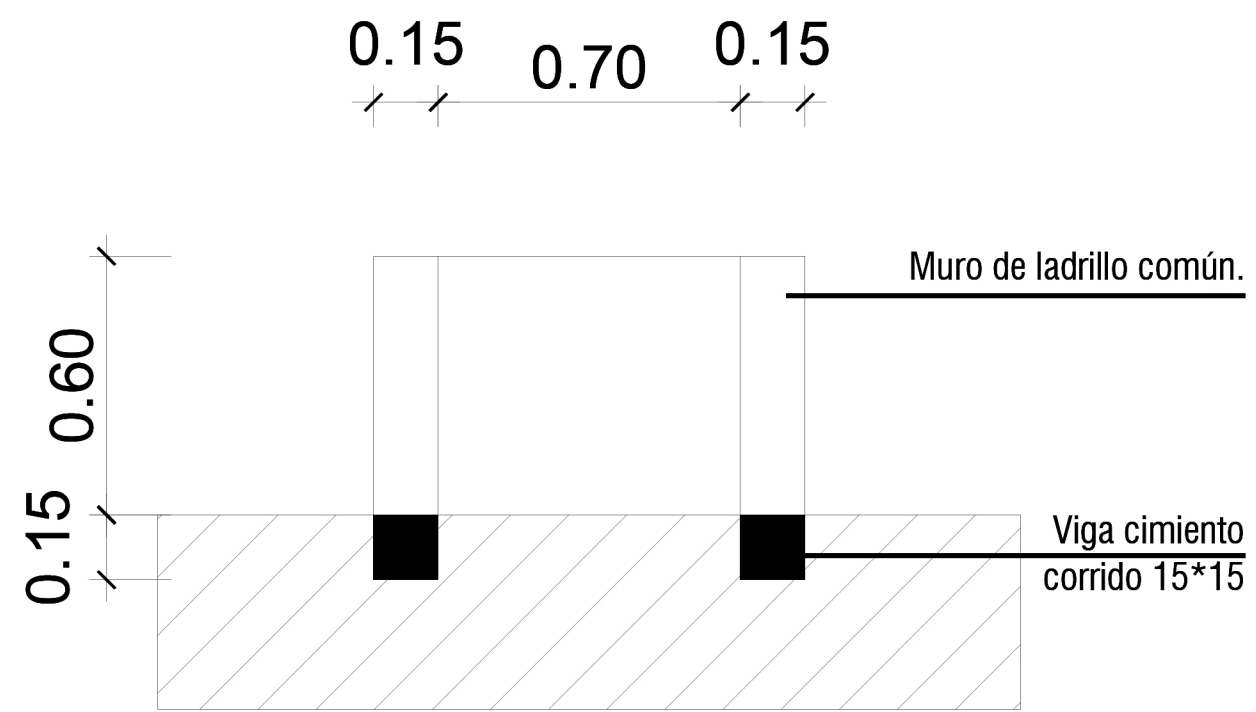

Bicicletero para cinco bicicletas construido en hierro angulo.