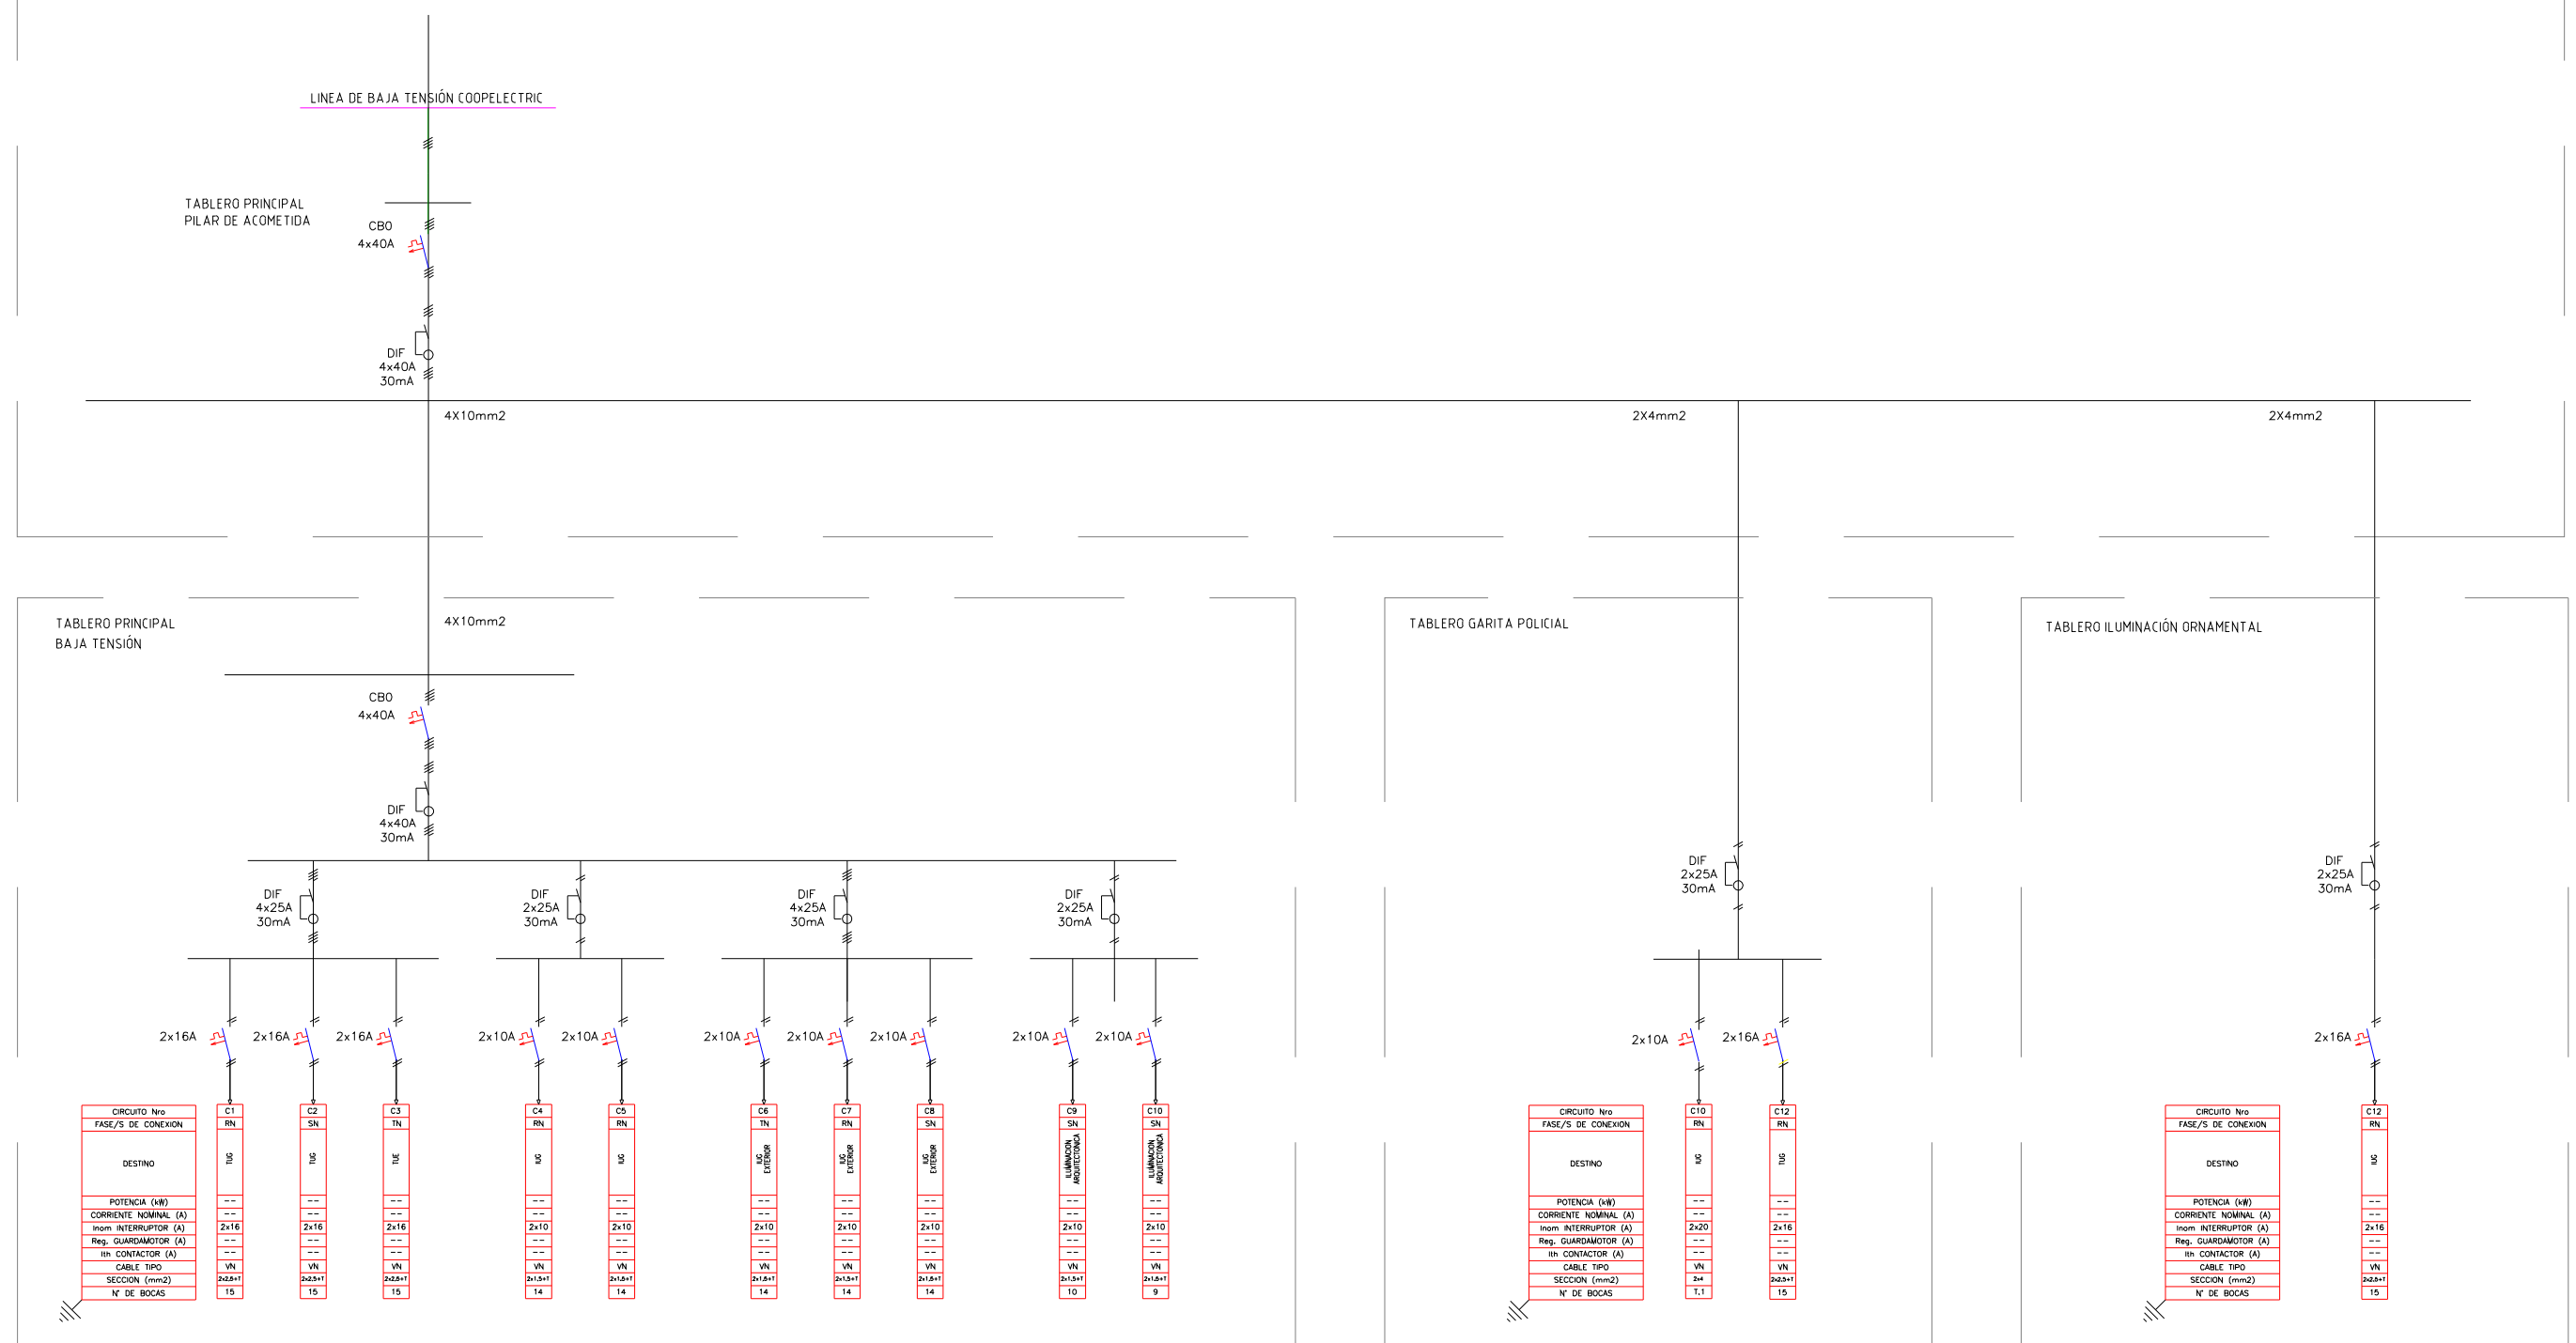

UNIFILAR FINAL