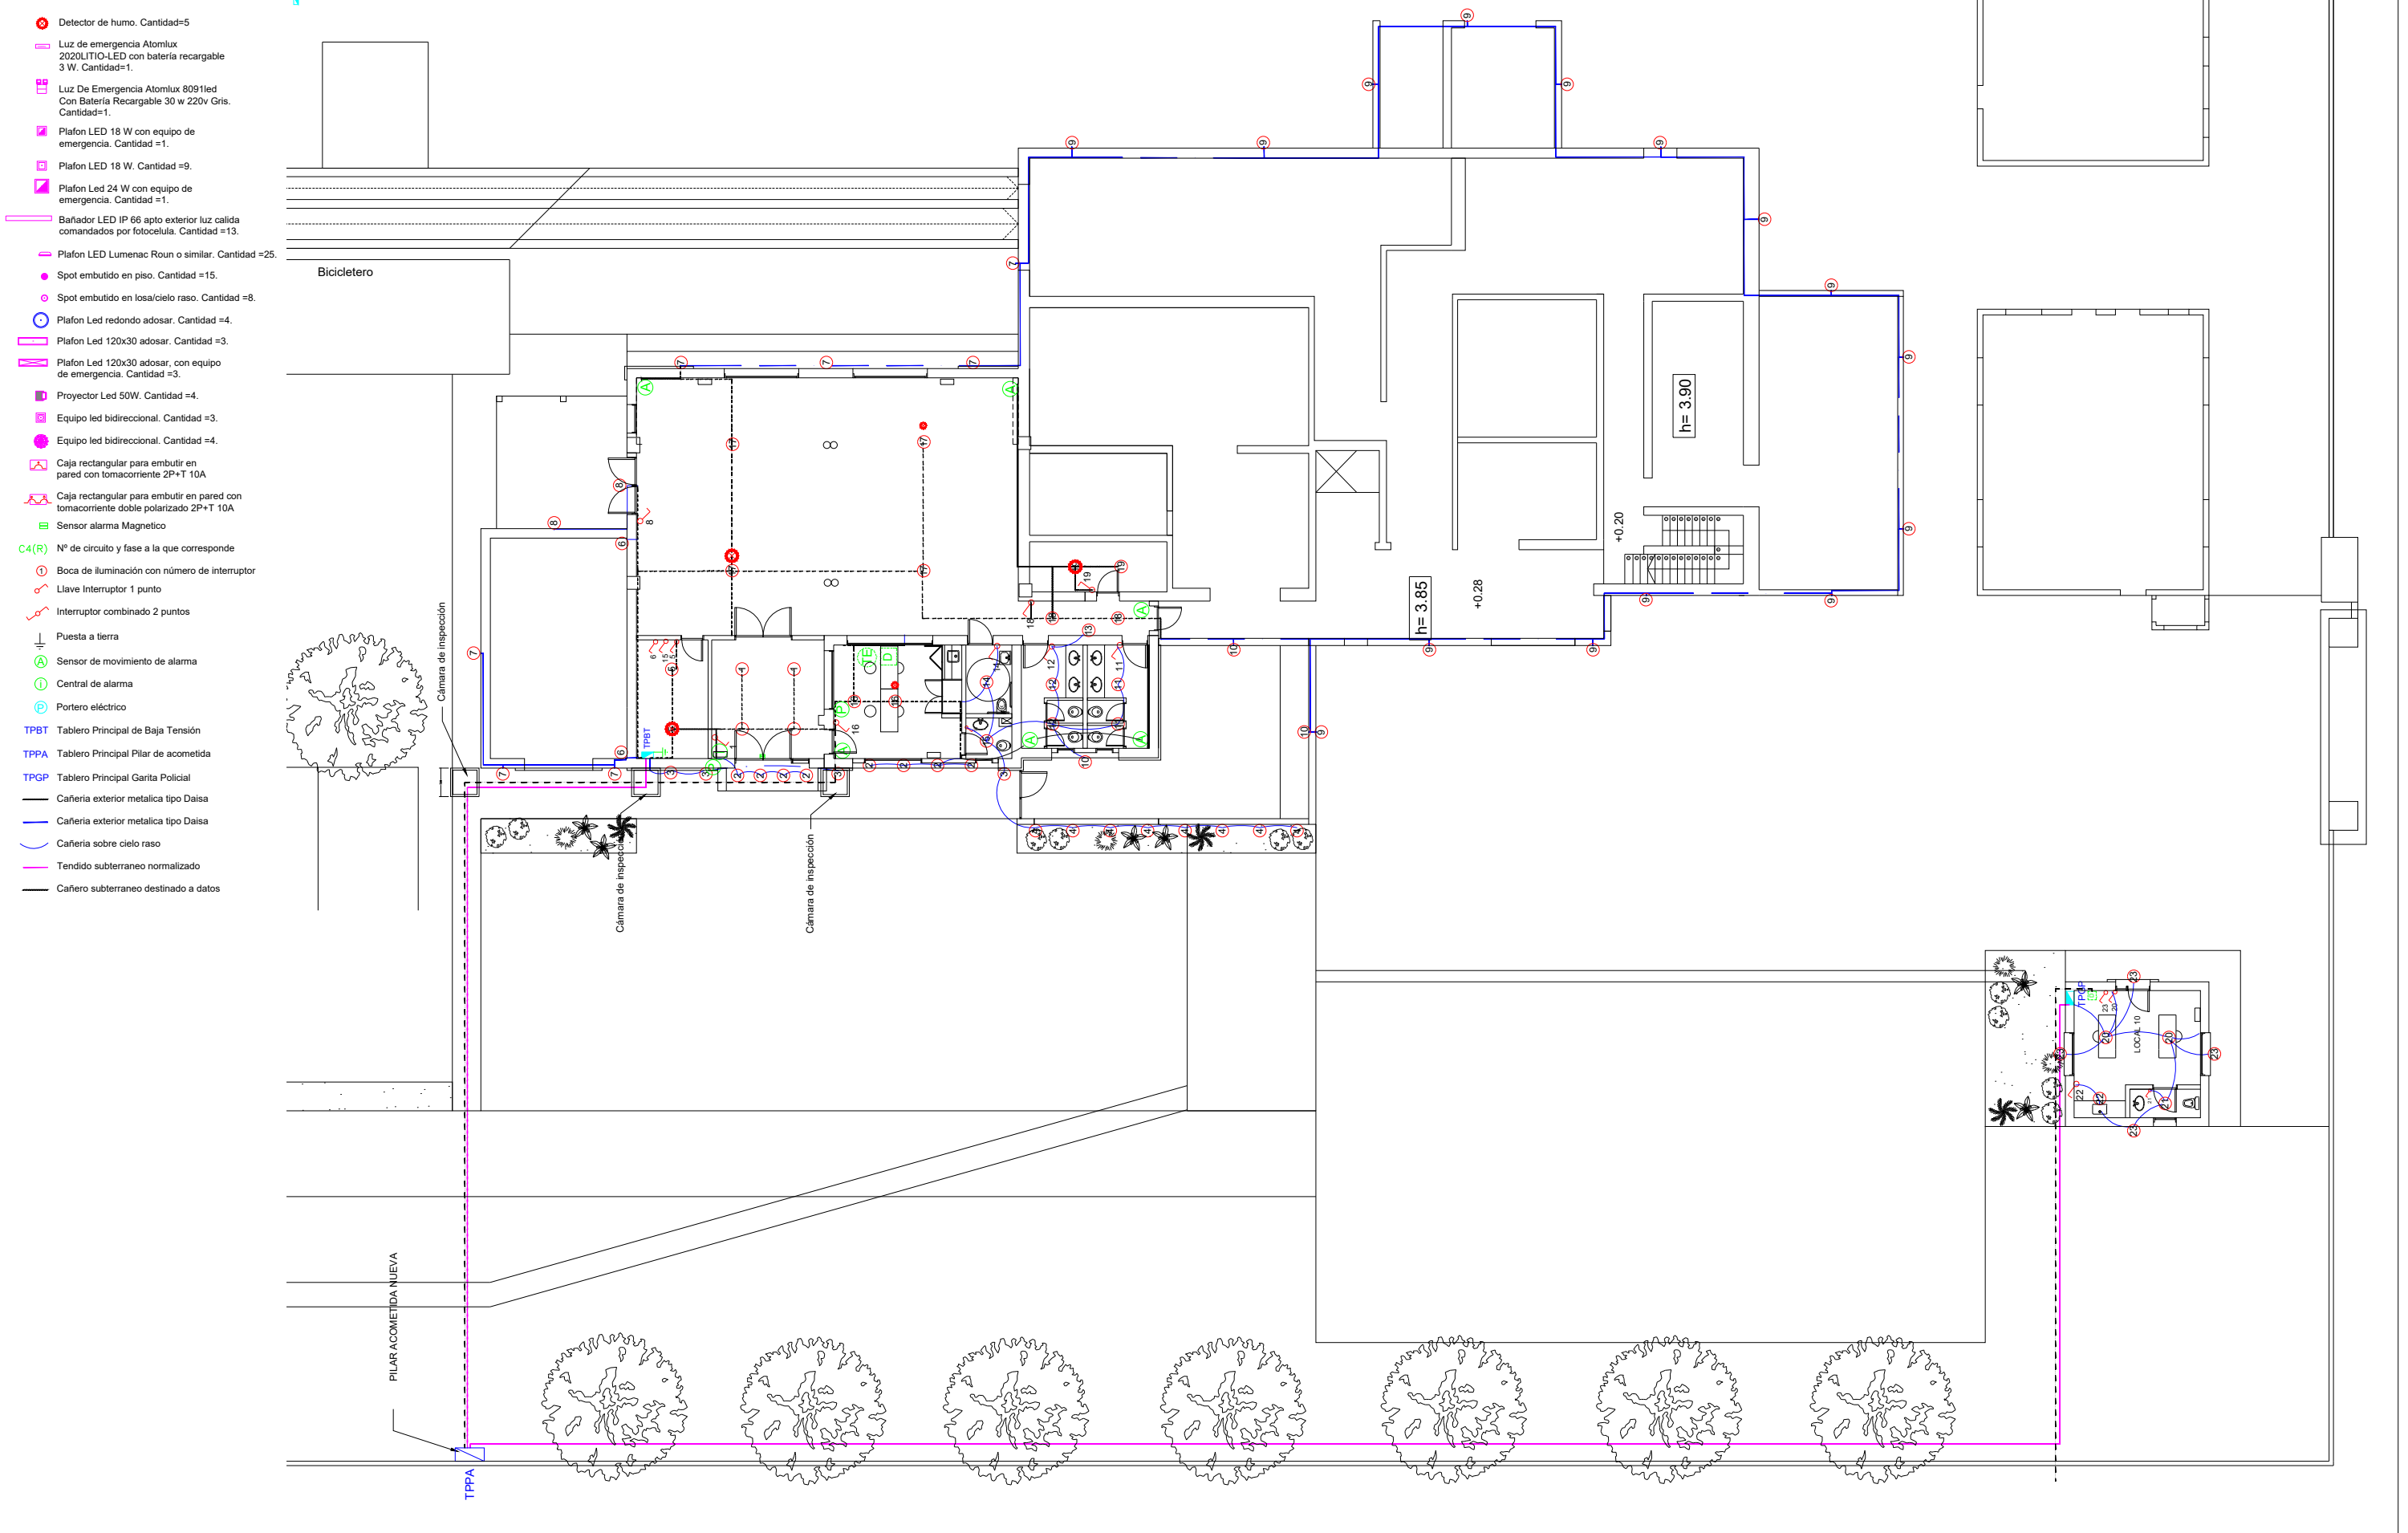

Fecha:
 VºBº:
 Escala:

Obra: Centro Educativo y Deportivo Ex Matadero
Plano : Inst. electrica-Equipos de iluminación, tomacorrientes

L35

- ⊗ Detector de humo. Cantidad=5
- Luz de emergencia Atomlux 2020LITIO-LED con batería recargable 3 W. Cantidad=1.
- Luz De Emergencia Atomlux 8091led Con Batería Recargable 30 w 220v Gris. Cantidad=1.
- Plafon LED 18 W con equipo de emergencia. Cantidad =1.
- Plafon LED 18 W. Cantidad =9.
- Plafon Led 24 W con equipo de emergencia. Cantidad =1.
- Bañador LED IP 66 apto exterior luz calida comandados por fotocelula. Cantidad =13.
- Plafon LED Lumenac Rouo o similar. Cantidad =25.
- Spot embutido en piso. Cantidad =15.
- Spot embutido en losa/cielo raso. Cantidad =8.
- Plafon Led redondo adosar. Cantidad =4.
- Plafon Led 120x30 adosar. Cantidad =3.
- Plafon Led 120x30 adosar, con equipo de emergencia. Cantidad =3.
- Proyector Led 50W. Cantidad =4.
- Equipo led bidireccional. Cantidad =3.
- Equipo led bidireccional. Cantidad =4.
- Caja rectangular para embutir en pared con tomacorriente 2P+T 10A
- Caja rectangular para embutir en pared con tomacorriente doble polarizado 2P+T 10A
- Sensor alarma Magnetico
- C4(R) Nº de circuito y fase a la que corresponde
- Ⓢ Boca de iluminación con número de interruptor
- Ⓢ Llave Interruptor 1 punto
- Ⓢ Interruptor combinado 2 puntos
- Ⓢ Puesta a tierra
- Ⓢ Sensor de movimiento de alarma
- Ⓢ Central de alarma
- Ⓢ Portero eléctrico
- TPBT Tablero Principal de Baja Tensión
- TPPA Tablero Principal Pilar de acometida
- TPGP Tablero Principal Garita Policial
- Cañería exterior metálica tipo Daisa
- Cañería exterior metálica tipo Daisa
- Cañería sobre cielo raso
- Tendido subterráneo normalizado
- Cañero subterráneo destinado a datos