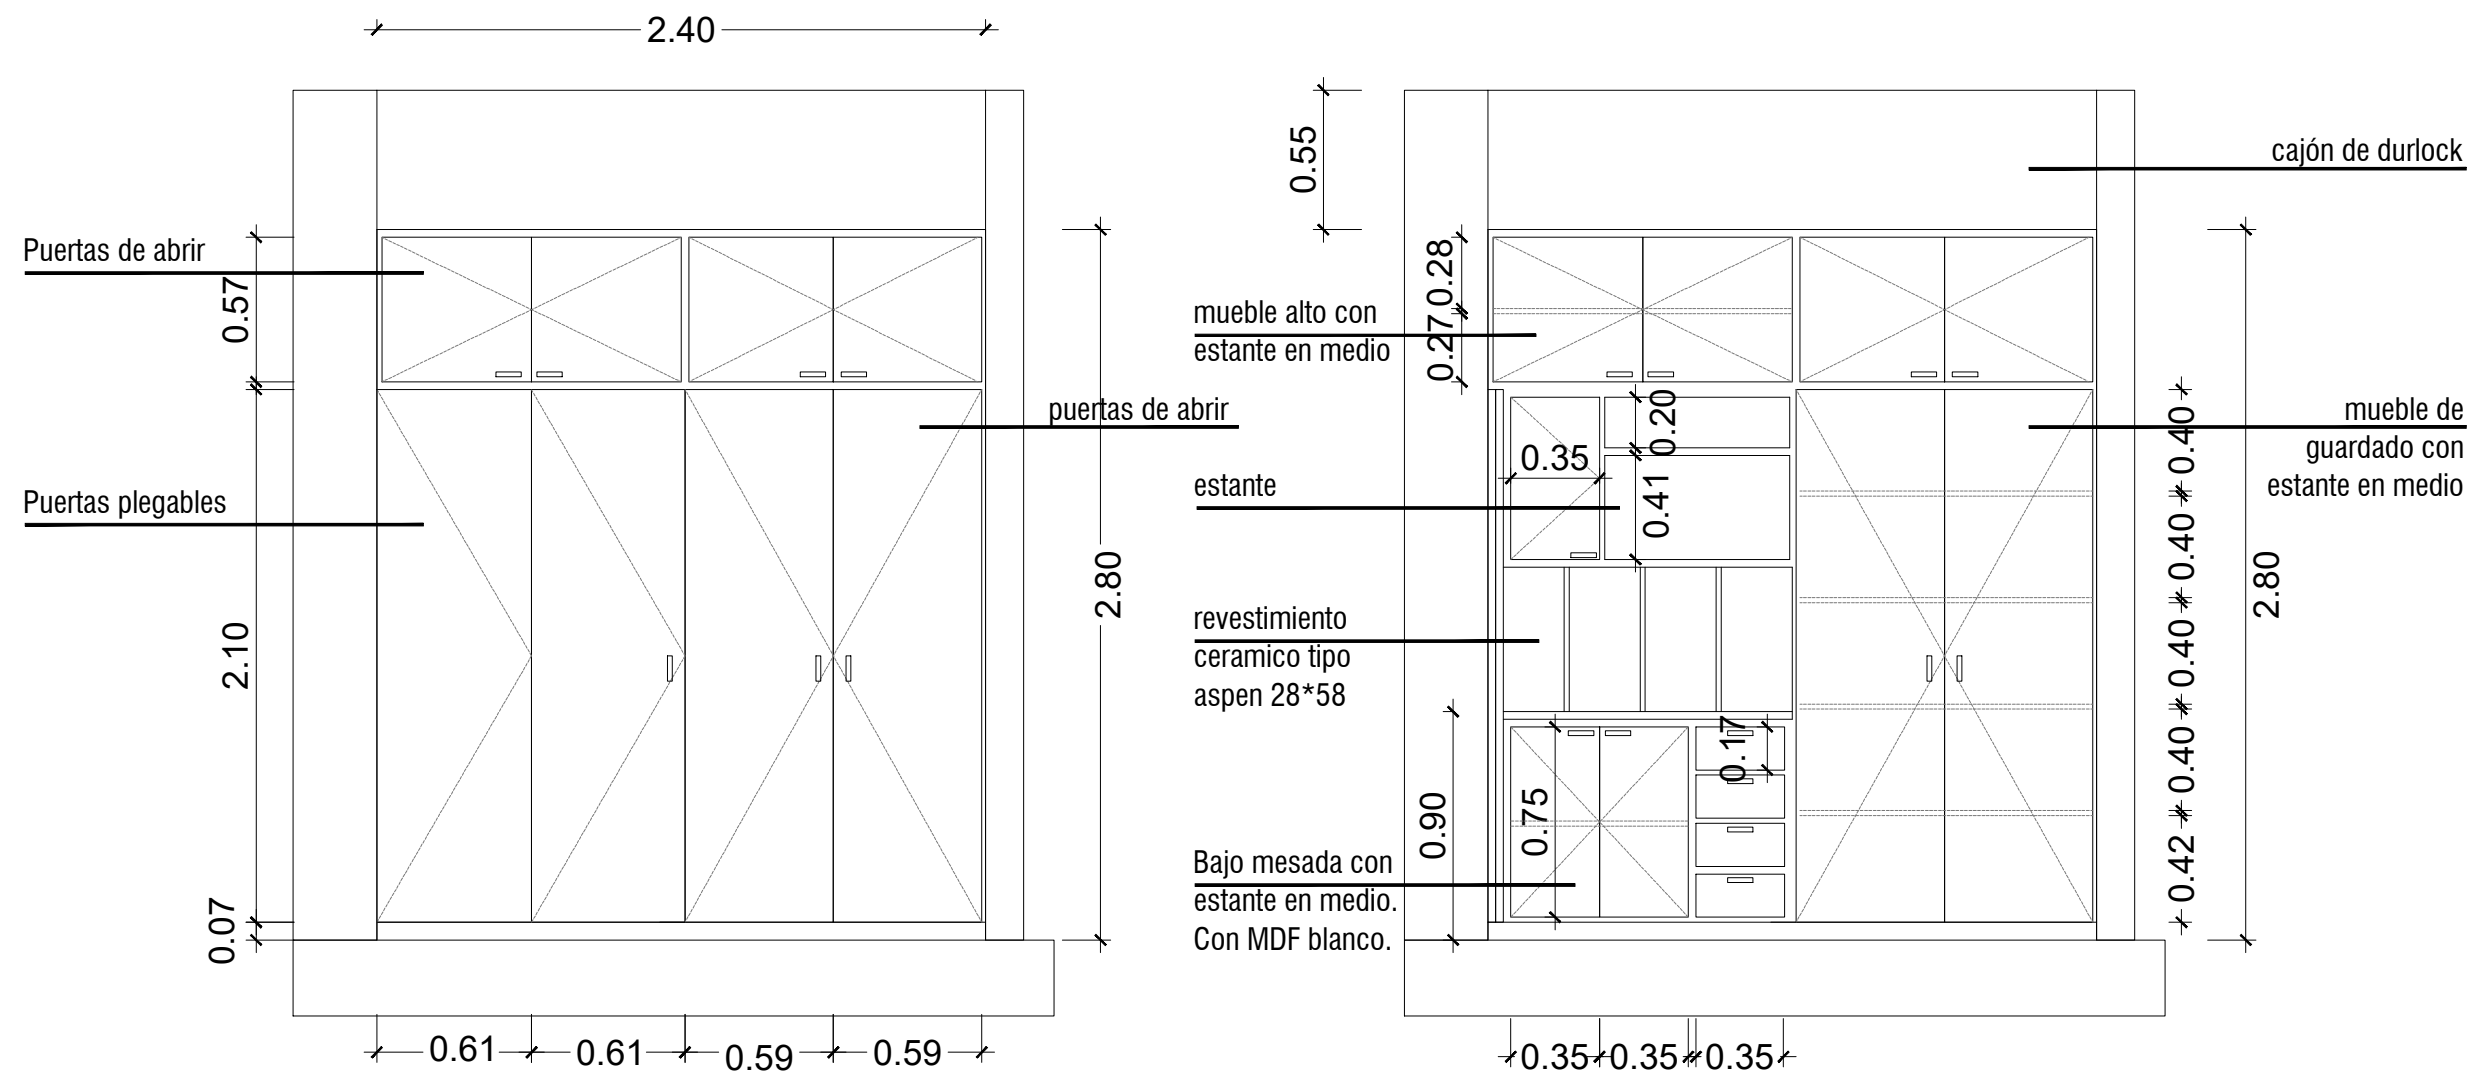

MUEBLE:
UBICACION: Oficina

CANTIDAD: 1 Mueble de guardado de cocina. Mueble MDF enchapado color madera (pino o roble). Office con revestimiento de cerámico Aspen brillante 28*58, con mesada Gris Mara, Bacha cocina Johnson Ee 37/18 simple, grifería 0411.02/B1 Arizona - juego monocomando para mesada. Ver render.